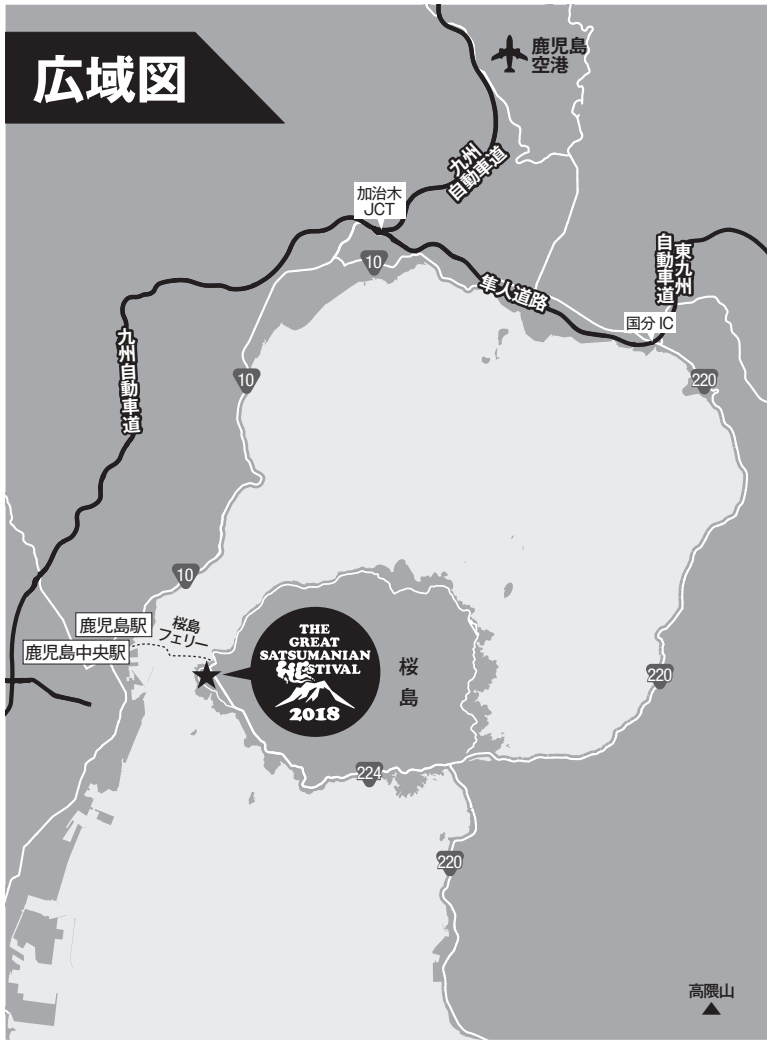

広域図

THE GREAT SATSUMANIAN FESTIVAL 2018

駐車場ののご案内

注意事項

- 本案内は駐車券ではありません。駐車場入庫の際に、別途お求めいただいた駐車券(チケット)をご用意ください。
- 入庫後の再入庫、夜間の留め置きは2日通し券ご利用者含めて一切出来ません。(駐車場からの出庫は帰宅時のみとなります。)
- 利用可能時間以外の入出庫及び人の出入りは、2日通し券ご利用者含めて一切出来ません。また、車中泊などの行為は固く禁止させていただきますので、予めご了承ください。
- マイクロバス・キャンピングカー等のご来場は出来ません。
- 全長が5.38メートルを超える大きさの車のご利用は出来ません。
- 終演後は大変な混雑が予想されます。駐車場の出庫に時間がかかることをご了承ください。
- 駐車場内での事故・盗難等に関しましては、主催者は一切責任を負いませんので、ご了承ください。
- 未成年者・車を運転する方の飲酒は法律で禁止されています。また、飲酒運転は同乗者も含め法律違反となります。絶対にお止めください。
- 会場近辺への駐車は一切出来ません。会場への車での送迎は絶対にお止めください。

駐車場利用可能時間

6:30~22:30

駐車場付近 拡大図