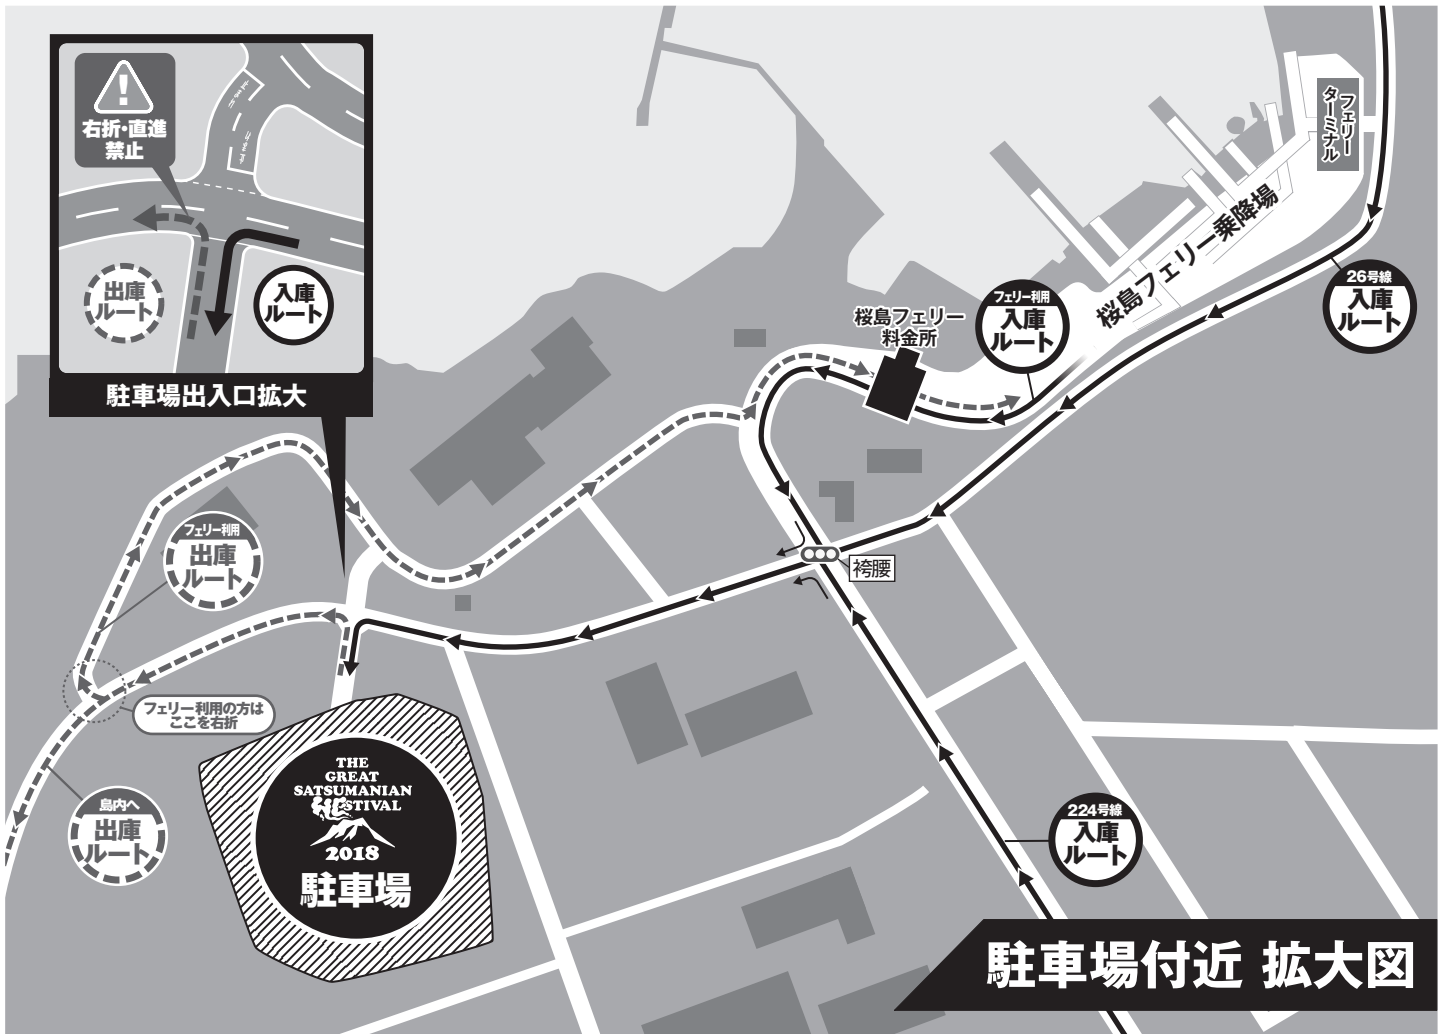

広域図

THE GREAT SATSUMANIAN FESTIVAL 2018

駐車場ののご案内

注意事項

- 本案内は駐車券ではありません。駐車場入庫の際に、別途お求めいただいた駐車券(チケット)をご用意ください。
- 入庫後の再入庫、夜間の留め置きは2日通し券ご利用者含めて一切出来ません。(駐車場からの出庫は帰宅時のみとなります。)
- 利用可能時間以外の入出庫及び人の出入りは、2日通し券ご利用者含めて一切出来ません。また、車中泊などの行為は固く禁止させていただきますので、予めご了承ください。
- マイクロバス・キャンピングカー等のご来場は出来ません。
- 全長が5.38メートルを超える大きさの車のご利用は出来ません。
- 終演後は大変な混雑が予想されます。駐車場の出庫に時間がかかることをご了承ください。
- 駐車場内での事故・盗難等に関しましては、主催者は一切責任を負いませんので、ご了承ください。
- 未成年者・車を運転する方の飲酒は法律で禁止されています。また、飲酒運転は同乗者も含め法律違反となります。絶対にお止めください。
- 会場近辺への駐車は一切出来ません。会場への車での送迎は絶対にお止めください。

駐車場利用可能時間

6:30~22:30

駐車場付近 拡大図