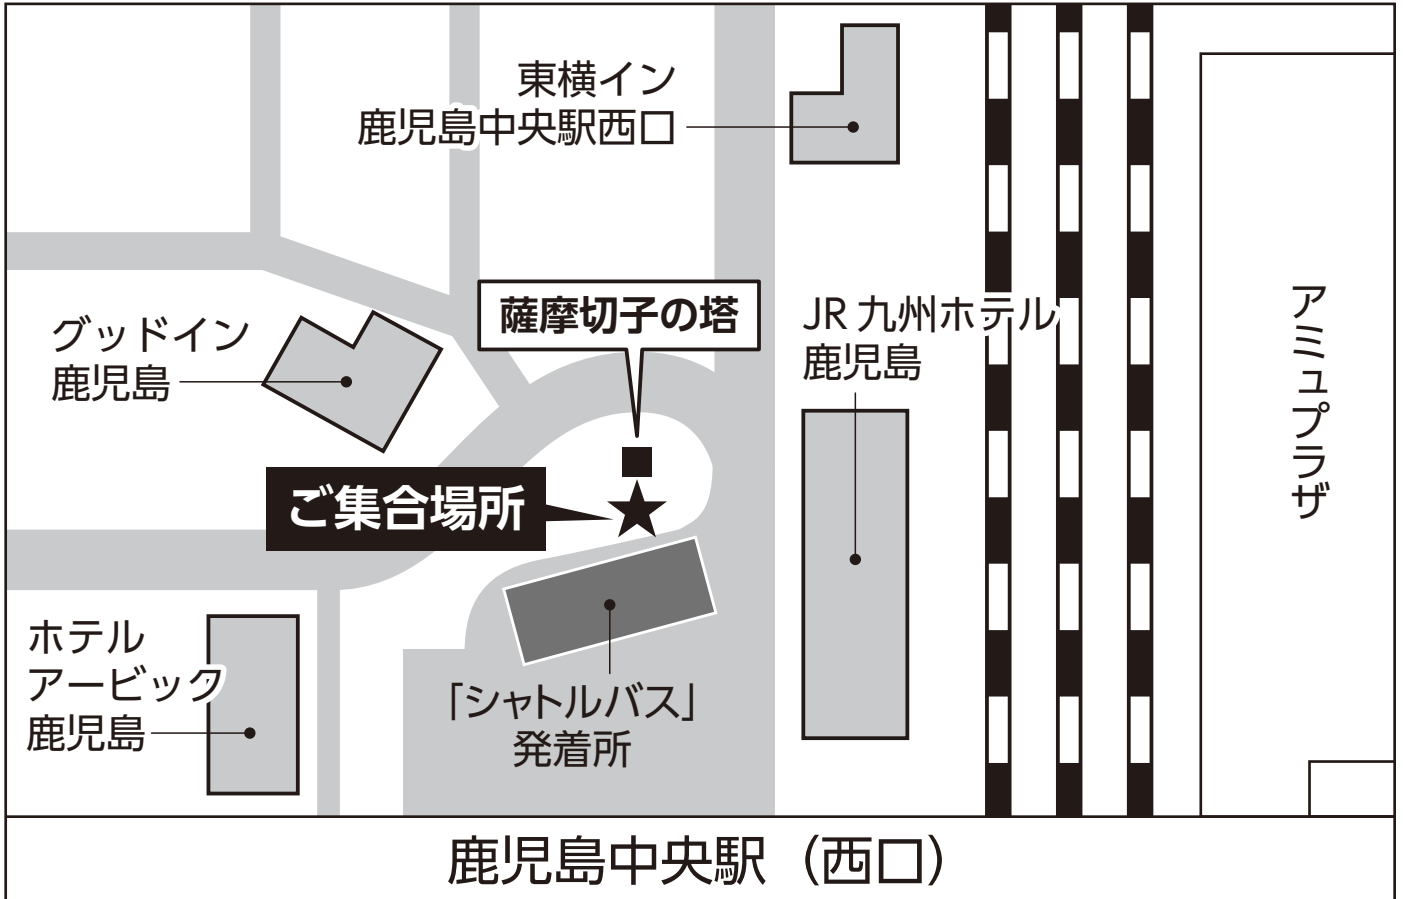

■ シャトルバス ご集合場所

※貸切バス駐車場横の「薩摩切子の塔」前にご集合ください